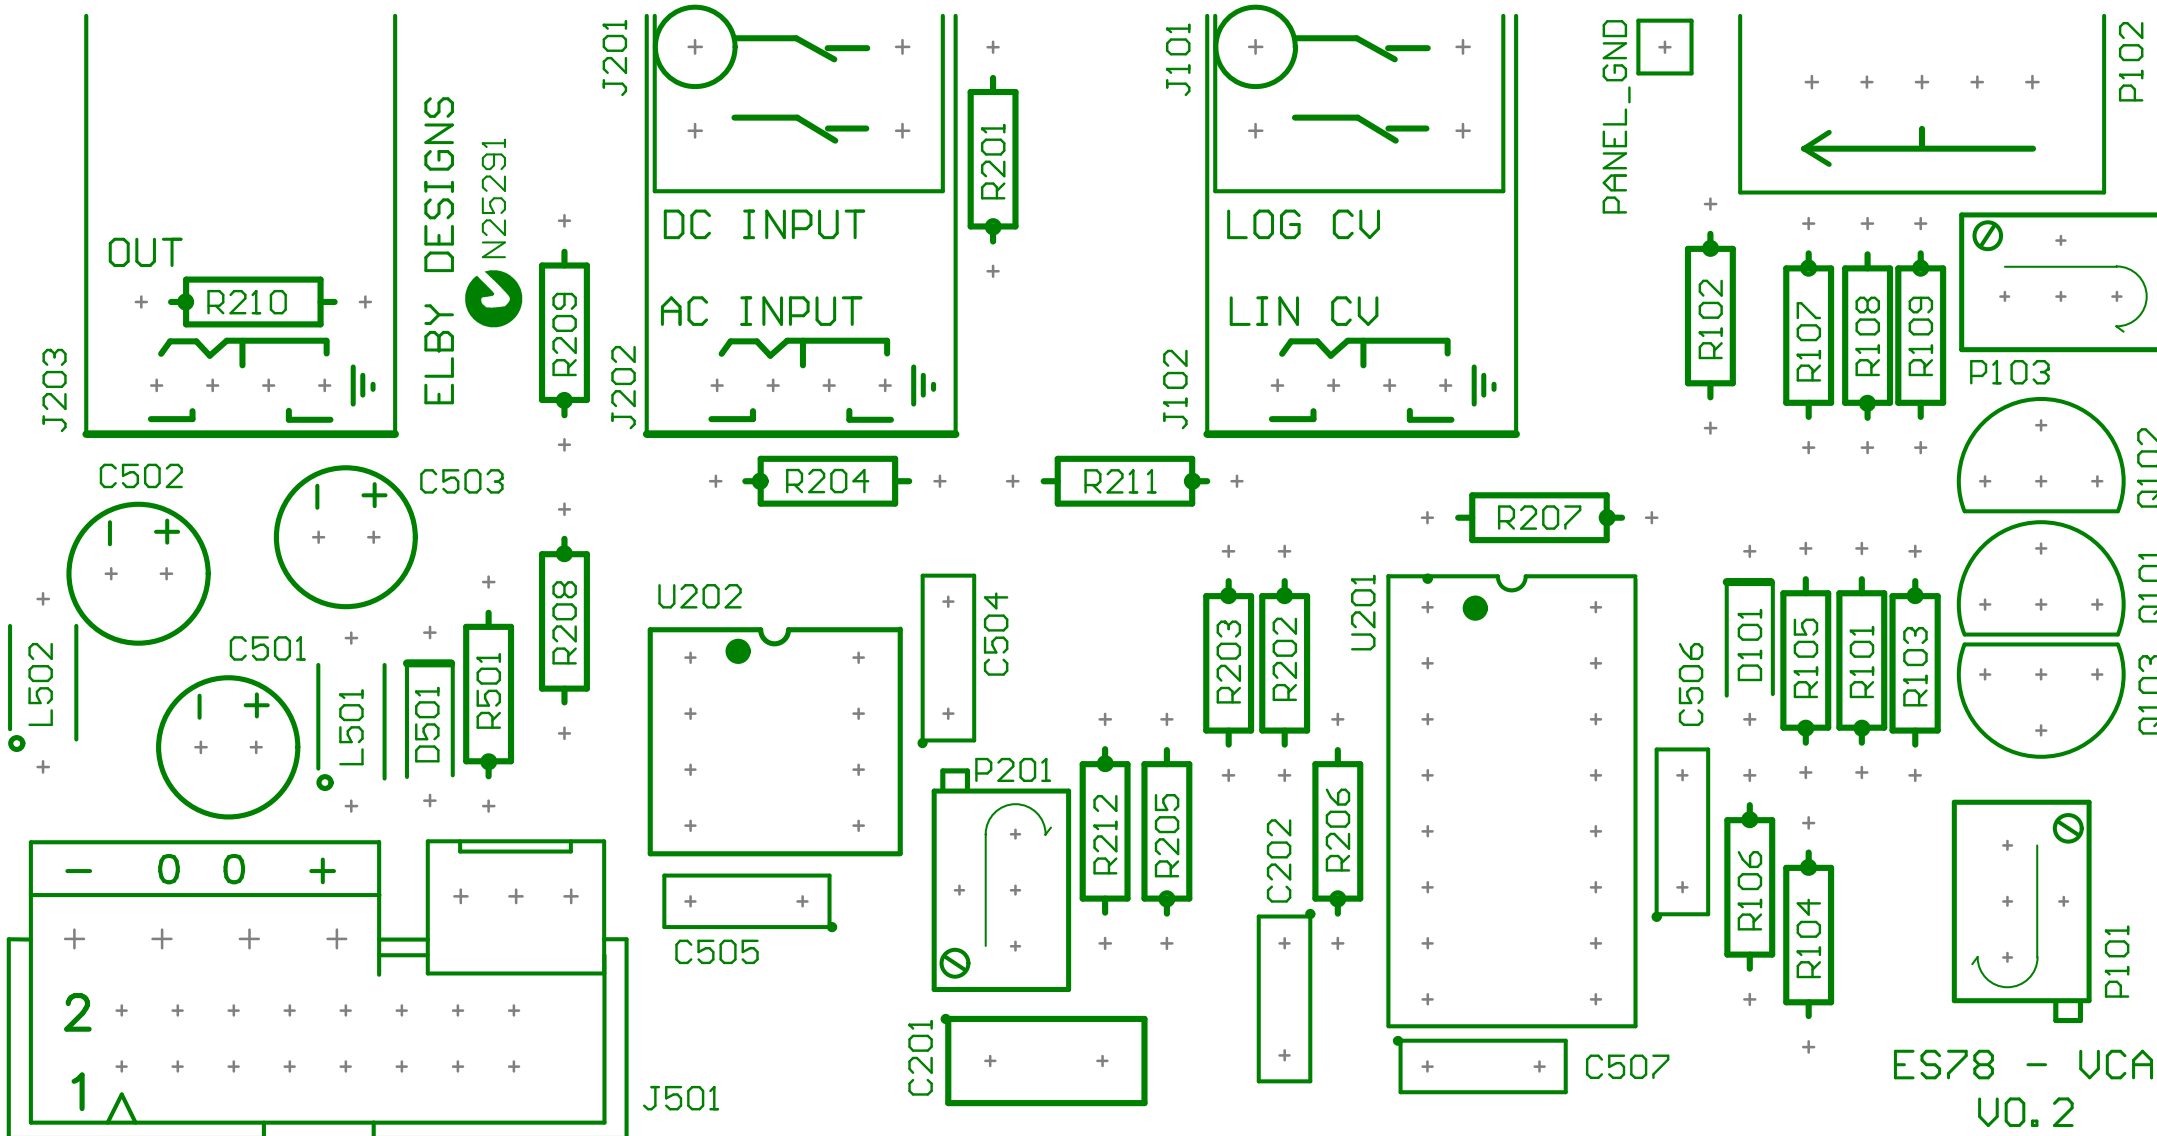

ELBY DESIGNS
 N25291

ES78 - VCA
 V0.2