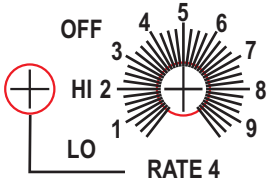

CGS721

Super Psycho LFO

- 1
- 2
- 3
- 4
- 5
- 6

ELBY DESIGNS - KEN STONE