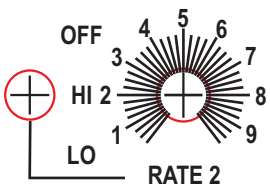

CGS721

Super Psycho LFO

- 1
- 2
- 3
- 4
- 5
- 6

ELBY DESIGNS - KEN STONE