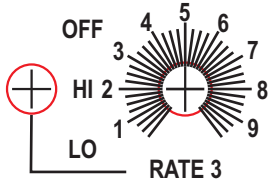

CGS721

Super Psycho LFO

- 1
- 2
- 3
- 4
- 5
- 6

ELBY DESIGNS - KEN STONE