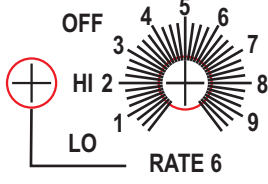

CGS721

Super Psycho LFO

- 1
- 2
- 3
- 4
- 5
- 6

ELBY DESIGNS - KEN STONE