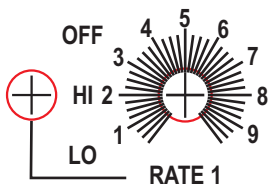

CGS721

Super Psycho LFO

- 1
- 2
- 3
- 4
- 5
- 6

ELBY DESIGNS - KEN STONE