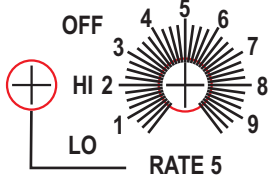

CGS721

Super Psycho LFO

- 1
- 2
- 3
- 4
- 5
- 6

ELBY DESIGNS - KEN STONE